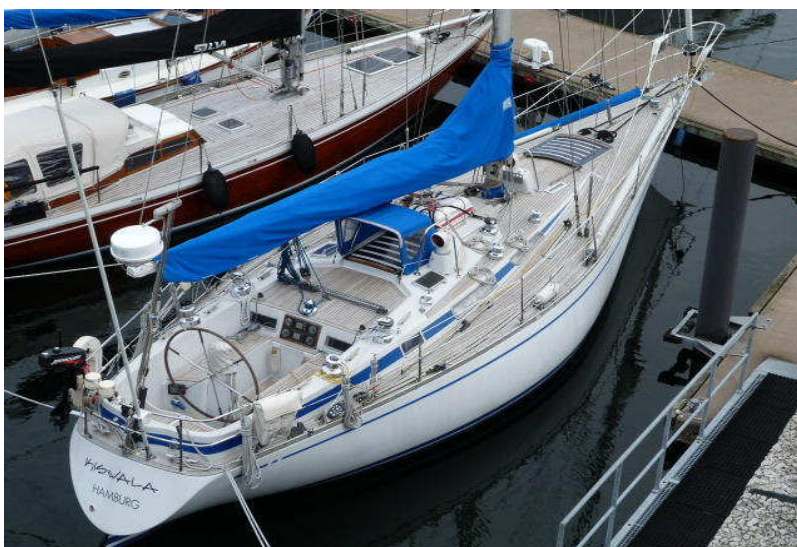

Cubiertas de Teka

www.cubiertasdeteka.com

Fecha: 20 de enero de 2012

Presupuesto: 03/012

Cliente:

Ricardo
Swan 411

Servicios:

- Instalación de Cubierta de Teka 12mm en Velero Swan 411
- 20 Metros Cuadrados Aproximados*
 - * Medidas Tomadas sobre Plano. A Confirmar (Pueden variar 1m. + ö -)
- Eliminación de la cubierta Antigua
- Reparación de filtraciones, goteras, y problemas con Masilla Epoxi International
- Imprimación y Calafateado con Sikaflex Original
- Instalación de Teka de Birmania de Primera Calidad (12 mm)
- Reconstrucción de Molduras Originales (Base del molinete, Marco escotilla...)

Swan 411

Precio Servicio Completo: 600 € x 20m. = 12.000 €*

Precio Solo Instalación: 570 € x 20m. = 11.400 €

* Todo Incluido ** Presupuesto pendiente medidas finales

Somos Especialistas en Veleros Clásicos
Y Los Astilleros: Swan - Hallberg Rassy - Grand Soleil - Belliure - North Wind